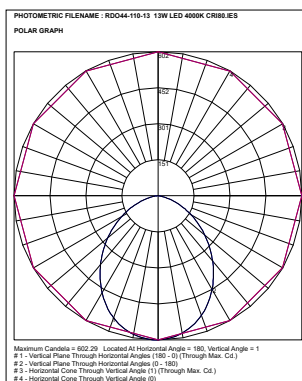

Cat	Watt	Colour Temperature	Lumen Output	CRI	Beam	Size Dia x Height	Cut Out	PI
RDO44/110-13	13W	3000K 4000K	901 1320	80+ 80+	90°	110 x 40	Ø 95	IP44
RDO44/145-13	13W	3000K 4000K	1118 1325	80+ 80+	90°	145 x 45	Ø 125	IP44
RDO44/145-18	18W	3000K 4000K	1548 1867	80+ 80+	90°	145 x 45	Ø 125	IP44
RDO44/170-18	18W	3000K 4000K	1511 1615	80+ 80+	90°	170 x 45	Ø 145	IP44
RDO44/170-25	25W	3000K 4000K	2233 2392	80+ 80+	90°	170 x 45	Ø 145	IP44
RDO44/190-18	18W	3000K 4000K	1768 1956	80+ 80+	90°	190 x 45	Ø 165	IP44
RDO44/190-25	25W	3000K 4000K	2399 2633	80+ 80+	90°	190 x 45	Ø 165	IP44
RDO44/190-35	35W	3000K 4000K	2902 3472	80+ 80+	90°	190 x 45	Ø 165	IP44
RDO44/228-18	18W	3000K 4000K	1535 1712	80+ 80+	90°	228 x 45	Ø 205	IP44
RDO44/228-25	25W	3000K 4000K	2193 2497	80+ 80+	90°	228 x 55	Ø 205	IP44
RDO44/228-35	35W	3000K 4000K	3150 3383	80+ 80+	90°	228 x 55	Ø 205	IP44
RDO44/280-45	45W	3000K 4000K	4220 4346	80+ 80+	90°	280 x 552	Ø 240	IP44

Optional Extra

Options	Suffix	Comments
Triac Dimmable	DM	Triac dimmable LED driver
DALI / DSI Dimmable	EBD	DALI / DSI Dimmable LED driver

Lumen output based on Absolute lumens, 4000K LED chip and manufacturers rated mA drivers.

*** NOTE: Dimensions and Cut Out sizes may change without notificatio