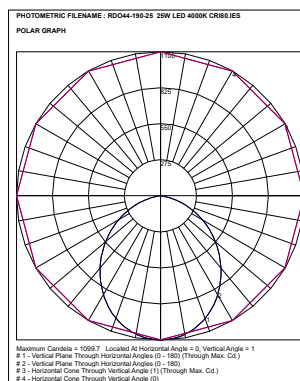

Cat	Watt	Colour Temperature	Lumen Output	CRI	Beam	Size Dia x Height	Cut Out	PI
RDO44/110-13	13W	3000K 4000K	901 1320	80+ 80+	90°	110 x 40	Ø 95	IP44
RDO44/145-13	13W	3000K 4000K	1118 1325	80+ 80+	90°	145 x 45	Ø 125	IP44
RDO44/145-18	18W	3000K 4000K	1548 1867	80+ 80+	90°	145 x 45	Ø 125	IP44
RDO44/170-18	18W	3000K 4000K	1511 1615	80+ 80+	90°	170 x 45	Ø 145	IP44
RDO44/170-25	25W	3000K 4000K	2233 2392	80+ 80+	90°	170 x 45	Ø 145	IP44
RDO44/190-18	18W	3000K 4000K	1768 1956	80+ 80+	90°	190 x 45	Ø 165	IP44
RDO44/190-25	25W	3000K 4000K	2399 2633	80+ 80+	90°	190 x 45	Ø 165	IP44
RDO44/190-35	35W	3000K 4000K	2902 3472	80+ 80+	90°	190 x 45	Ø 165	IP44
RDO44/228-18	18W	3000K 4000K	1535 1712	80+ 80+	90°	228 x 45	Ø 205	IP44
RDO44/228-25	25W	3000K 4000K	2193 2497	80+ 80+	90°	228 x 55	Ø 205	IP44
RDO44/228-35	35W	3000K 4000K	3150 3383	80+ 80+	90°	228 x 55	Ø 205	IP44
RDO44/280-45	45W	3000K 4000K	4220 4346	80+ 80+	90°	280 x 552	Ø 240	IP44

Optional Extra

Options	Suffix	Comments
Triac Dimmable	DM	Triac dimmable LED driver
DALI / DSI Dimmable	EBD	DALI / DSI Dimmable LED driver

Lumen output based on Absolute lumens, 4000K LED chip and manufacturers rated mA drivers.

*** NOTE: Dimensions and Cut Out sizes may change without notificatio