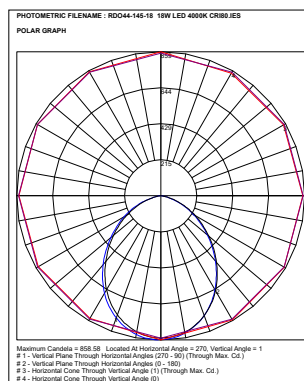

Cat	Watt	Colour Temperature	Lumen Output	CRI	Beam	Size Dia x Height	Cut Out	PI
RDO44/110-13	13W	3000K 4000K	901 1320	80+ 80+	90°	110 x 40	Ø 95	IP44
RDO44/145-13	13W	3000K 4000K	1118 1325	80+ 80+	90°	145 x 45	Ø 125	IP44
RDO44/145-18	18W	3000K 4000K	1548 1867	80+ 80+	90°	145 x 45	Ø 125	IP44
RDO44/170-18	18W	3000K 4000K	1511 1615	80+ 80+	90°	170 x 45	Ø 145	IP44
RDO44/170-25	25W	3000K 4000K	2233 2392	80+ 80+	90°	170 x 45	Ø 145	IP44
RDO44/190-18	18W	3000K 4000K	1768 1956	80+ 80+	90°	190 x 45	Ø 165	IP44
RDO44/190-25	25W	3000K 4000K	2399 2633	80+ 80+	90°	190 x 45	Ø 165	IP44
RDO44/190-35	35W	3000K 4000K	2902 3472	80+ 80+	90°	190 x 45	Ø 165	IP44
RDO44/228-18	18W	3000K 4000K	1535 1712	80+ 80+	90°	228 x 45	Ø 205	IP44
RDO44/228-25	25W	3000K 4000K	2193 2497	80+ 80+	90°	228 x 55	Ø 205	IP44
RDO44/228-35	35W	3000K 4000K	3150 3383	80+ 80+	90°	228 x 55	Ø 205	IP44
RDO44/280-45	45W	3000K 4000K	4220 4346	80+ 80+	90°	280 x 552	Ø 240	IP44

Optional Extra

Options	Suffix	Comments
Triac Dimmable	DM	Triac dimmable LED driver
DALI / DSI Dimmable	EBD	DALI / DSI Dimmable LED driver

Lumen output based on Absolute lumens, 4000K LED chip and manufacturers rated mA drivers.

*** NOTE: Dimensions and Cut Out sizes may change without notificatio