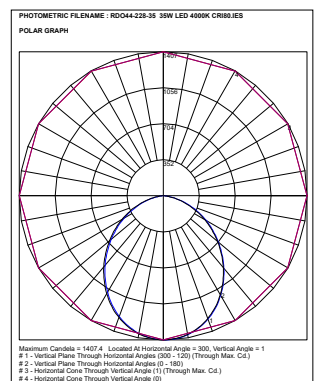

Cat	Watt	Colour Temperature	Lumen Output	CRI	Beam	Size Dia x Height	Cut Out	PI
RDO44/110-13	13W	3000K 4000K	901 1320	80+ 80+	90°	110 x 40	Ø 95	IP44
RDO44/145-13	13W	3000K 4000K	1118 1325	80+ 80+	90°	145 x 45	Ø 125	IP44
RDO44/145-18	18W	3000K 4000K	1548 1867	80+ 80+	90°	145 x 45	Ø 125	IP44
RDO44/170-18	18W	3000K 4000K	1511 1615	80+ 80+	90°	170 x 45	Ø 145	IP44
RDO44/170-25	25W	3000K 4000K	2233 2392	80+ 80+	90°	170 x 45	Ø 145	IP44
RDO44/190-18	18W	3000K 4000K	1768 1956	80+ 80+	90°	190 x 45	Ø 165	IP44
RDO44/190-25	25W	3000K 4000K	2399 2633	80+ 80+	90°	190 x 45	Ø 165	IP44
RDO44/190-35	35W	3000K 4000K	2902 3472	80+ 80+	90°	190 x 45	Ø 165	IP44
RDO44/228-18	18W	3000K 4000K	1535 1712	80+ 80+	90°	228 x 45	Ø 205	IP44
RDO44/228-25	25W	3000K 4000K	2193 2497	80+ 80+	90°	228 x 55	Ø 205	IP44
RDO44/228-35	35W	3000K 4000K	3150 3383	80+ 80+	90°	228 x 55	Ø 205	IP44
RDO44/280-45	45W	3000K 4000K	4220 4346	80+ 80+	90°	280 x 552	Ø 240	IP44

Optional Extra

Options	Suffix	Comments
Triac Dimmable	DM	Triac dimmable LED driver
DALI / DSI Dimmable	EBD	DALI / DSI Dimmable LED driver

Lumen output based on Absolute lumens, 4000K LED chip and manufacturers rated mA drivers.

*** NOTE: Dimensions and Cut Out sizes may change without notificatio