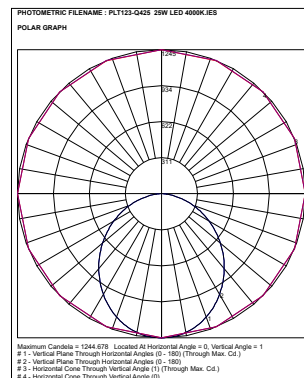

PLT Recessed series

Cat	System Watt	Luminaire Lumens	Colour Temperature	T/Bar Recessed Size L x W x H	CRI	COI
PLT63/Q212	12.6W	1625	4000K	590x290x70	80+	NO
PLT63/Q221	20.9W	2651	4000K	590x290x70	80+	NO
PLT63/Q224	24.3W	3061	4000K	590x290x70	80+	NO
PLT66/Q422	22.0W	2767	4000K	590x590x70	80+	NO
PLT66/Q438	38.5W	4766	4000K	590x590x70	80+	NO
PLT66/Q448	48.5W	5965	4000K	590x590x70	80+	NO
PLT123/Q425	25.3W	3250	4000K	1190x290x70	80+	NO
PLT123/Q442	41.8W	5303	4000K	1190x290x70	80+	NO
PLT123/Q448	48.5W	6122	4000K	1190x290x70	80+	NO

Options:

Specify as: (PLT123 - (XT or PR) - (Q442) - (IP44) - (EBD)-(CY)

Options	Suffix	Comments
T/Bar recessed version	XT	
Plaster recessing Kit	PR	Overall size: 625x325mm / 625x625mm / 1225x325mm
IP20 rating		Standard product
IP44 rating	IP44	
DALI/DSI Dimmable driver	EBD	DALI/DSI dimmable LED driver
CRI90+ LEDs	C90	CRI90+ LED chips
Cyanosis LEDs	CY	COI compliant