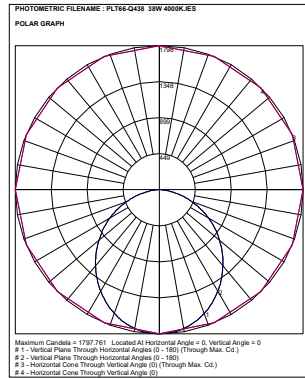

PLT Recessed series

Cat	System Watt	Luminaire Lumens	Colour Temperature	T/Bar Recessed Size L x W x H	CRI	COI
PLT63/Q212	12.6W	1625	4000K	590x290x70	80+	NO
PLT63/Q221	20.9W	2651	4000K	590x290x70	80+	NO
PLT63/Q224	24.3W	3061	4000K	590x290x70	80+	NO
PLT66/Q422	22.0W	2767	4000K	590x590x70	80+	NO
PLT66/Q438	38.5W	4766	4000K	590x590x70	80+	NO
PLT66/Q448	48.5W	5965	4000K	590x590x70	80+	NO
PLT123/Q425	25.3W	3250	4000K	1190x290x70	80+	NO
PLT123/Q442	41.8W	5303	4000K	1190x290x70	80+	NO
PLT123/Q448	48.5W	6122	4000K	1190x290x70	80+	NO

Options:

Specify as: (PLT123 - (XT or PR) - (Q442) - (IP44) - (EBD)-(CY)

Options	Suffix	Comments
T/Bar recessed version	XT	
Plaster recessing Kit	PR	Overall size: 625x325mm / 625x625mm / 1225x325mm
IP20 rating		Standard product
IP44 rating	IP44	
DALI/DSI Dimmable driver	EBD	DALI/DSI dimmable LED driver
CRI90+ LEDs	C90	CRI90+ LED chips
Cyanosis LEDs	CY	COI compliant